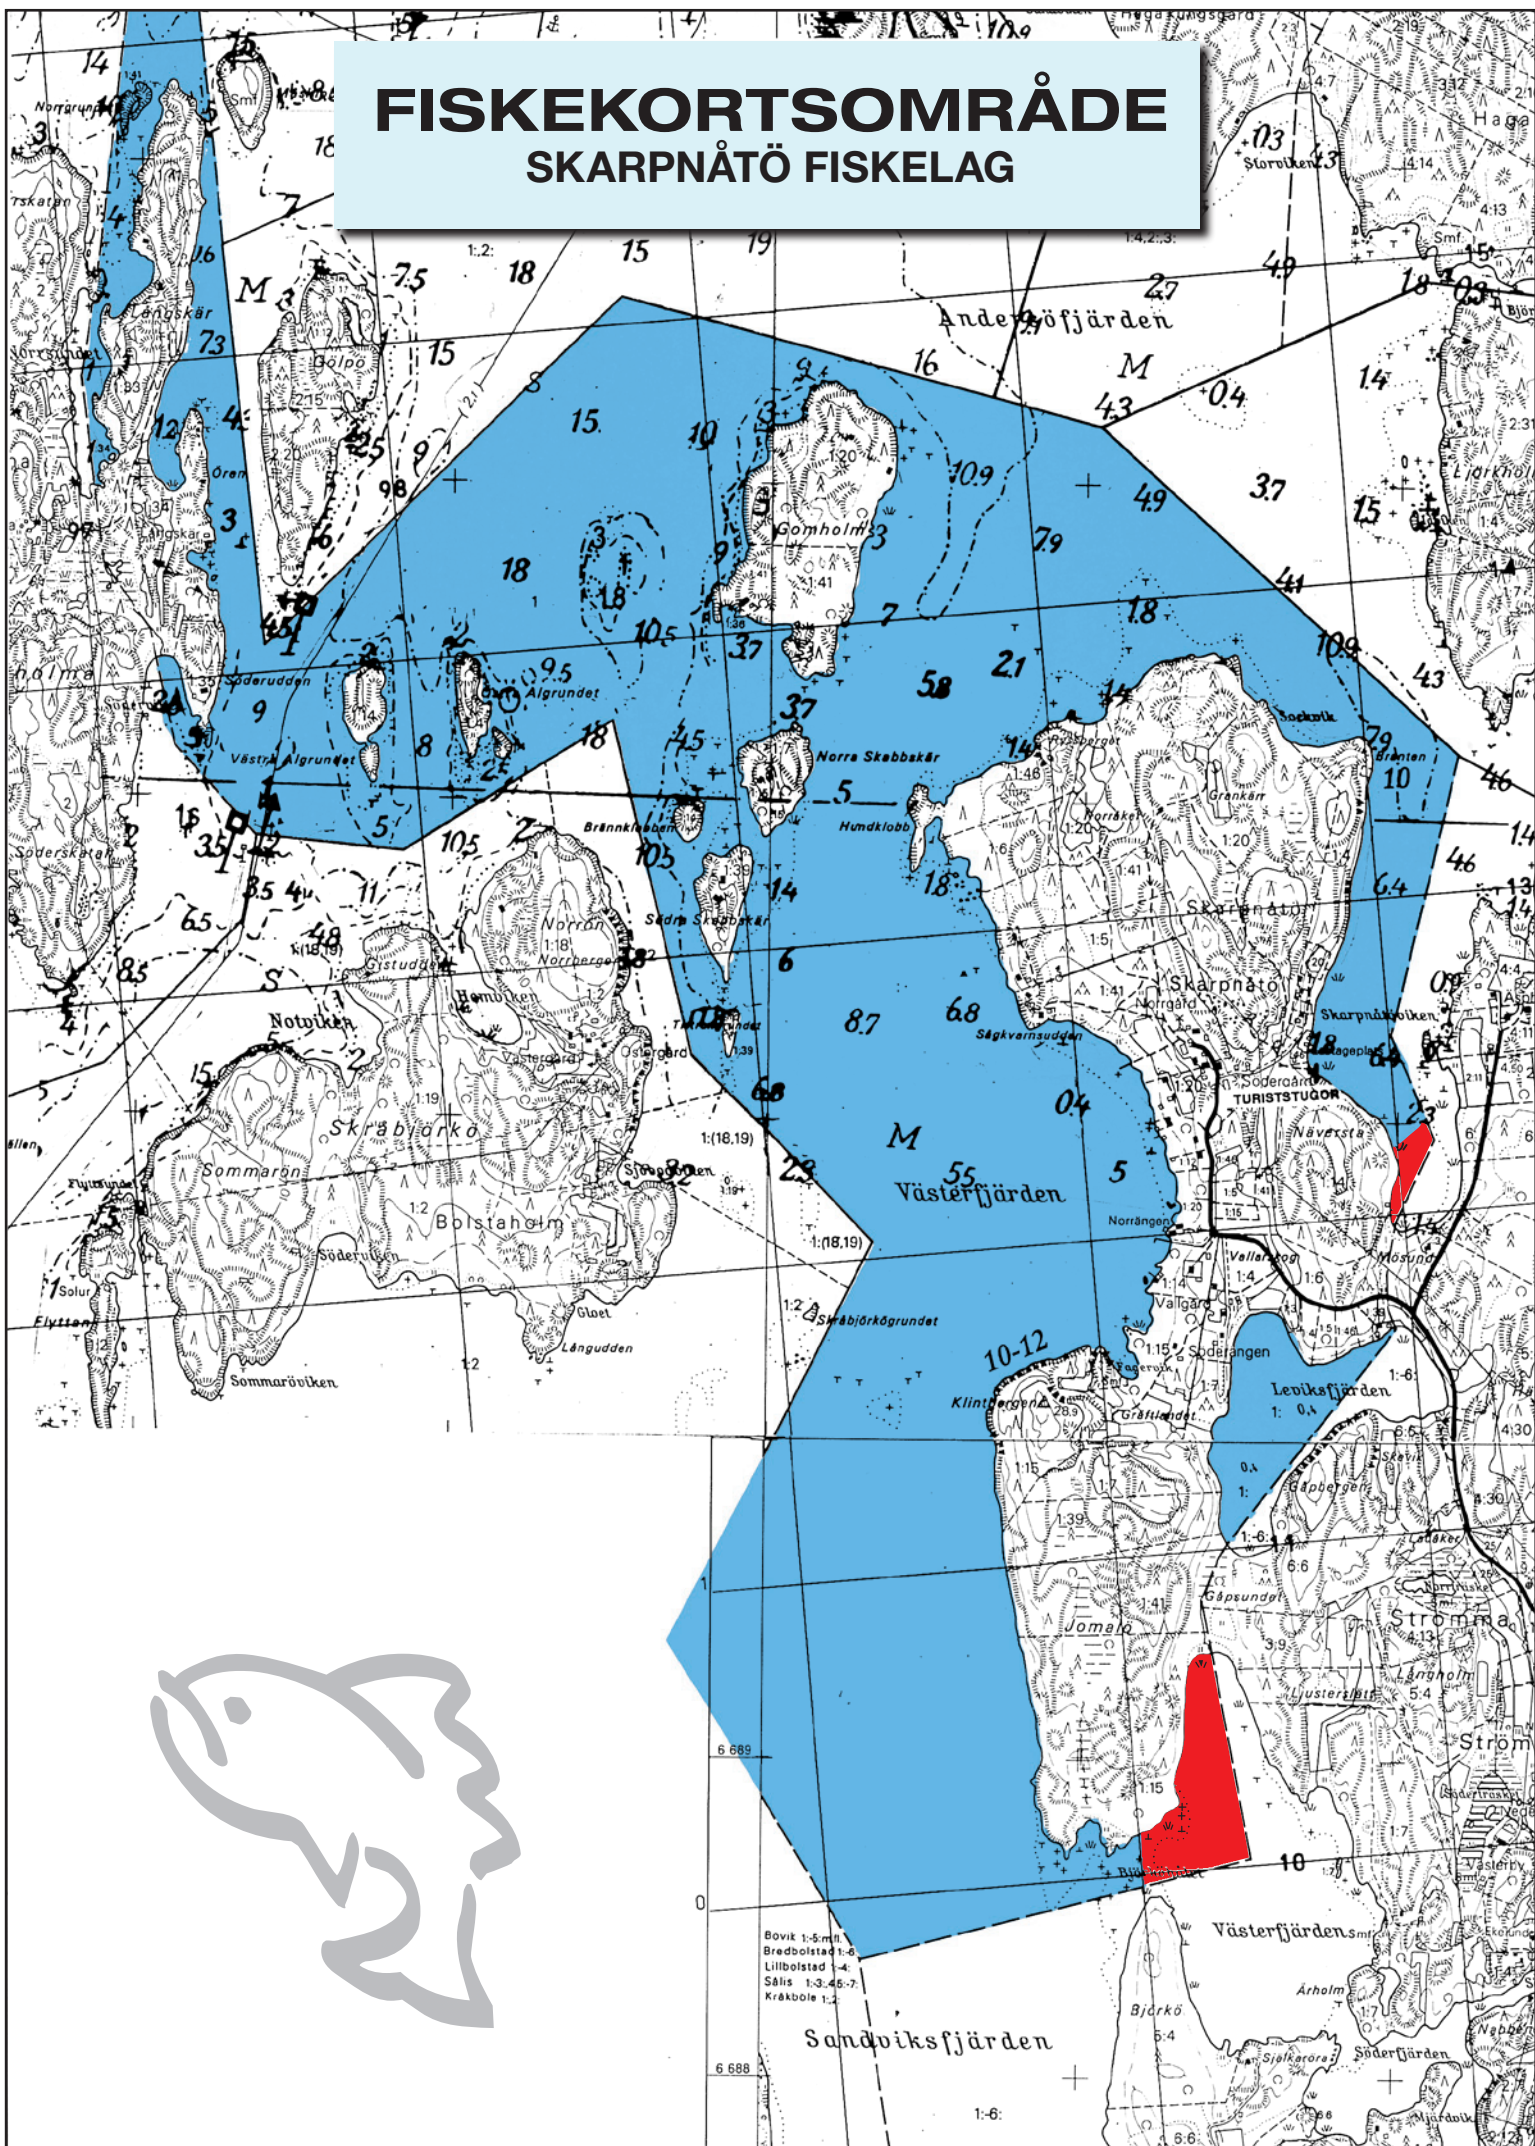

# FISKEKORTSOMRÅDE

## SKARPNÄTÖ FISKELAG

Bovik 1:5m/1  
Bredbolstad 1:6  
Lilbolstad 1:4  
Sålis 1:3, 4:5-7  
Kråkbole 1:2

Sandviksfjärden

1:6